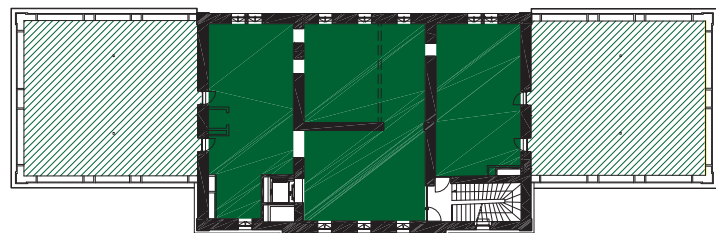

Gare / Restaurant

Référence QO-GBV-ET00-0002 +
QO-GBV-ET01-0101

Etage 0+1

Surface int. $108\text{m}^2 + 231\text{m}^2 = 339\text{m}^2$

Surface terrasse $118\text{m}^2 + 118\text{m}^2 = 236\text{m}^2$

quai-ouest.ch

Niveau +1

Rez-de-chaussée