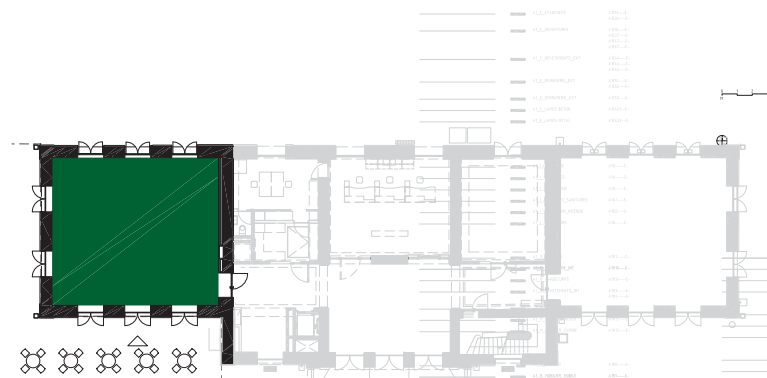

Gare / Restaurant

Référence QO-GBV-ET00-0002 +
QO-GBV-ET01-0101

Etage 0+1

Surface int. $108\text{m}^2 + 231\text{m}^2 = 339\text{m}^2$

Surface terrasse $118\text{m}^2 + 118\text{m}^2 = 236\text{m}^2$

quai-ouest.ch

Niveau +1

Rez-de-chaussée