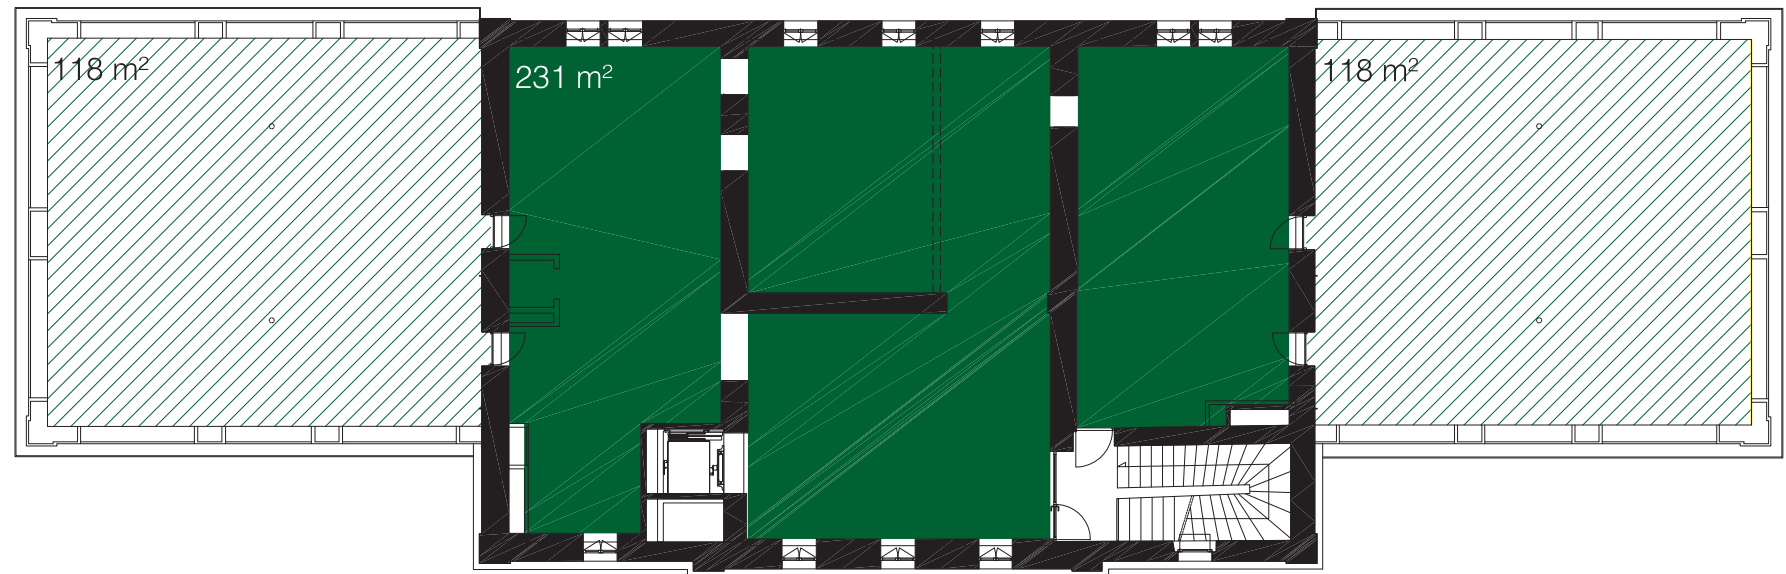

Gare / Restaurant

Référence QO-GBV-ET00-0002 +
QO-GBV-ET01-0101

Etage 0+1

Surface int. $108\text{m}^2 + 231\text{m}^2 = 339\text{m}^2$

Surface terrasse $118\text{m}^2 + 118\text{m}^2 = 236\text{m}^2$

quai-ouest.ch

Niveau +1

Rez-de-chaussée